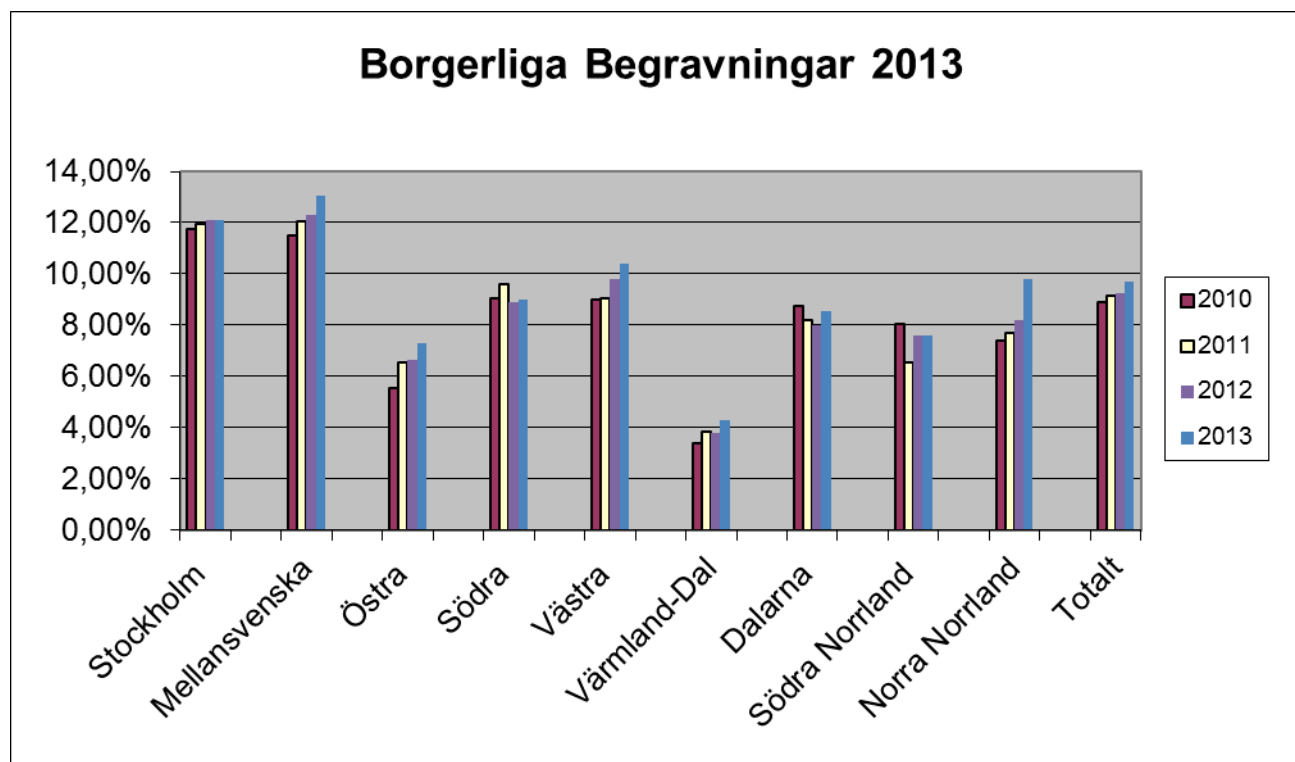

För ytterligare information,
kontakta Ulf Lernéus, 08 556 811 81, 070 349 65 65
ulf.lerneus@memento.se, fax 08 556 811 88

Stockholm 4 mars 2014

Borgerliga begravningar fortsätter att öka!

Vi kan konstatera att andelen borgerliga begravningar fortsätter att öka. Undersökningen bygger på nästan 50 000 dödsfall. Statistiken visar en ökning från 2011 9,14% och 2012 9,26% och 2013 9,69%. Andelen borgerliga begravningar vet vi kommer att öka då andelen som inte tillhör Svenska Kyrkan ökar. Det är däremot yngre människor som lämnar kyrkan vilket gör att andelen borgerliga begravningar kommer inte den riktiga ökningen förrän längre fram i tiden.

Stockholm Stockholms län, Uppsala län

Mellansvenska Örebro län, Östergötlands län, Södermanlands län, Västmanlands län.

Östra Jönköpings län, Kronobergs län, Kalmar län, Gotlands län

Södra Blekinge län, Skåne län, Halmstad och Laholms kommuner i Hallands län.

Västra Västra Götalands län Kungsbacka, Varberg och Falkenbergs kommuner.

Värmland-Dal Värmlands län och Dalsland

Dalarna Dalarnas län

Södra Norrland Jämtlands län, Västernorrlands län, Gävleborgs län

Norra Norrland Norrbottens län, Västerbottens län